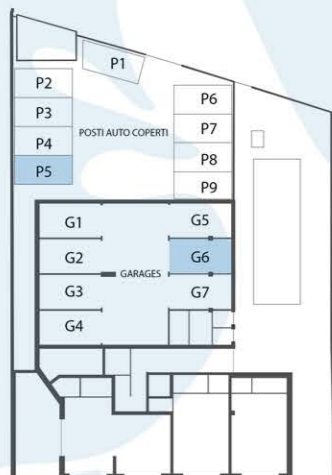

Planimetria appartamento A2 - Piano primo

A3

slp commerciale: 123 mq circa

posti auto di proprietà: P4 - G5

Arredo

Cucina

Zona giorno

Zona notte

Bagno

Arredo Esterno

POLTRONA ONE 1 POSTI CON 2 BRACCIOLI
 design Marc Sadler
 dimensioni esterne 150 x 96 x 70 cm
 dimensioni seduta 120 x 60 x 41 cm
 sedute colore bianco
 tessuto Sun col. Nebbia

TAVOLINO LOULOU40
 design Raffaella Mangiarotti
 con piano in laminato (70 cm)
 colore bianco

Planimetria appartamento A3 - Piano primo

A4

slp commerciale: 134 mq circa

posti auto di proprietà: P5 - G6

Planimetria appartamento A4 - Piano secondo

Arredo

Cucina

Zona giorno

TAVOLINO LOULOU40
 design Raffaella Mangiarotti
 con piano in laminato (70 cm)
 colore bianco

A5

slp commerciale: 117 mq circa

posti auto di proprietà: P9 - G7

Arredo

Cucina

Zona giorno

Zona notte