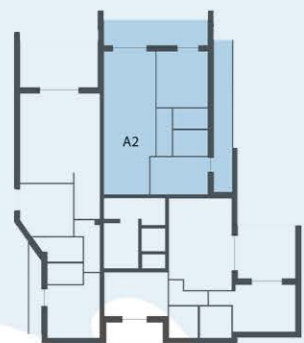

A2

slp commerciale: 121 mq circa

posti auto di proprietà: P7 - G1