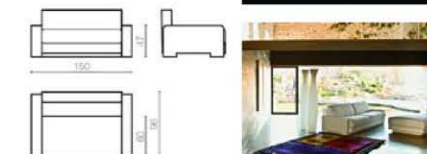

TAVOLINO LOULOU40
 design Raffaella Mangiarotti
 con piano in laminato (70 cm)
 colore bianco

A5

slp commerciale: 117 mq circa

posti auto di proprietà: P9 - G7

Arredo

Cucina

Zona giorno

Zona notte

Bagno

Arredo Esterno

POLTRONA ONE 1 POSTI CON 2 BRACCIOLI
 design Marc Sadler
 dimensioni esterne 150 x 96 x 70 cm
 dimensioni seduta 120 x 60 x 41 cm
 sedute colore bianco
 tessuto Sun col. Nebbia

TAVOLINO LOULOU40
 design Raffaella Mangiarotti
 con piano in laminato (70 cm)
 colore bianco