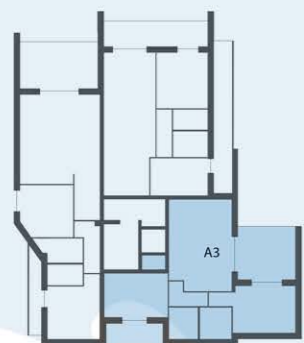

Arredo Esterno

POLTRONA ONE 1 POSTI CON 2 BRACCIOLI
 design Marc Sadler
 dimensioni esterne 150 x 96 x 70 cm
 dimensioni seduta 120 x 60 x 41 cm
 sedute colore bianco
 tessuto Sun col. Nebbia

TAVOLINO LOULOU40
 design Raffaella Mangiarotti
 con piano in laminato (70 cm)
 colore bianco

Planimetria appartamento A2 - Piano primo

A3

slp commerciale: 123 mq circa

posti auto di proprietà: P4 - G5

Arredo

Cucina

Zona giorno

Zona notte

Bagno

Arredo Esterno

POLTRONA ONE 1 POSTI CON 2 BRACCIOLI
 design Marc Sadler
 dimensioni esterne 150 x 96 x 70 cm
 dimensioni seduta 120 x 60 x 41 cm
 sedute colore bianco
 tessuto Sun col. Nebbia

TAVOLINO LOULOU40
 design Raffaella Mangiarotti
 con piano in laminato (70 cm)
 colore bianco

Planimetria appartamento A5 - Piano secondo