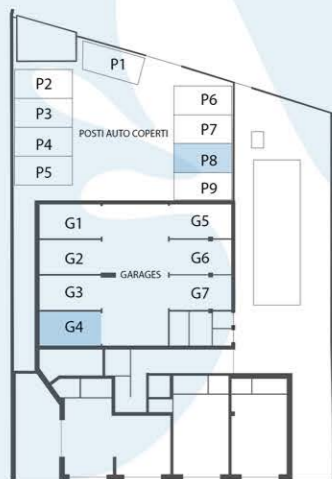

A1

slp commerciale: 137 mq circa

posti auto di proprietà: P8 - G4

Arredo

Cucina

Zona giorno

Zona notte

Bagno

Arredo Esterno

POLTRONA ONE 1 POSTI CON 2 BRACCIOLI
 design Marc Sadler
 dimensioni esterne 150 x 96 x 70 cm
 dimensioni seduta 120 x 60 x 41 cm
 sedute colore bianco
 tessuto Sun col. Nebbia

TAVOLINO LOULOU40
 design Raffaella Mangiarotti
 con piano in laminato (70 cm)
 colore bianco

TAVOLINO LOULOU40
 design Raffaella Mangiarotti
 con piano in laminato (70 cm)
 colore bianco

A5

slp commerciale: 117 mq circa

posti auto di proprietà: P9 - G7

Arredo

Cucina

Zona giorno

Zona notte

Bagno

Arredo Esterno

POLTRONA ONE 1 POSTI CON 2 BRACCIOLI
 design Marc Sadler
 dimensioni esterne 150 x 96 x 70 cm
 dimensioni seduta 120 x 60 x 41 cm
 sedute colore bianco
 tessuto Sun col. Nebbia

TAVOLINO LOULOU40
 design Raffaella Mangiarotti
 con piano in laminato (70 cm)
 colore bianco