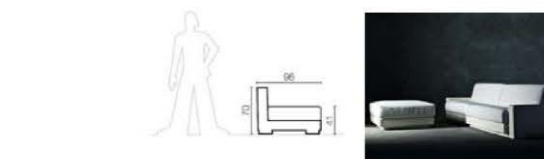

TAVOLINO LOULOU40
 design Raffaella Mangiarotti
 con piano in laminato (70 cm)
 colore bianco

A5

slp commerciale: 117 mq circa

posti auto di proprietà: P9 - G7

Arredo

Cucina

Zona giorno

Zona notte