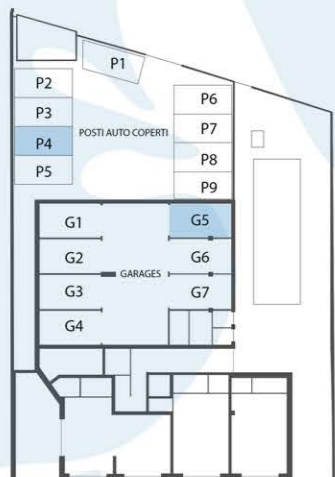

Arredo Esterno

POLTRONA ONE 1 POSTI CON 2 BRACCIOLI
 design Marc Sadler
 dimensioni esterne 150 x 96 x 70 cm
 dimensioni seduta 120 x 60 x 41 cm
 sedute colore bianco
 tessuto Sun col. Nebbia

TAVOLINO LOULOU40
 design Raffaella Mangiarotti
 con piano in laminato (70 cm)
 colore bianco

Planimetria appartamento A2 - Piano primo

A3

slp commerciale: 123 mq circa

posti auto di proprietà: P4 - G5

Arredo

Cucina

Zona giorno

Zona notte

Bagno

Arredo Esterno

POLTRONA ONE 1 POSTI CON 2 BRACCIOLI
 design Marc Sadler
 dimensioni esterne 150 x 96 x 70 cm
 dimensioni seduta 120 x 60 x 41 cm
 sedute colore bianco
 tessuto Sun col. Nebbia

TAVOLINO LOULOU40
 design Raffaella Mangiarotti
 con piano in laminato (70 cm)
 colore bianco

Planimetria appartamento A3 - Piano primo

A4

slp commerciale: 134 mq circa

posti auto di proprietà: P5 - G6

Planimetria appartamento A4 - Piano secondo

Arredo

Cucina

Zona giorno