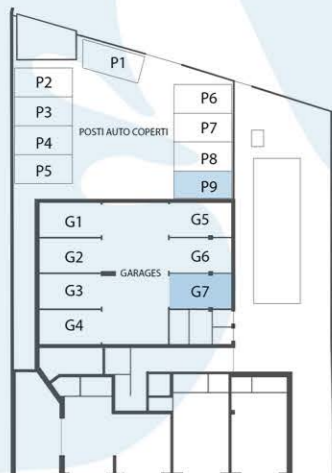

Planimetria appartamento A3 - Piano primo

A4

slp commerciale: 134 mq circa

posti auto di proprietà: P5 - G6

Planimetria appartamento A4 - Piano secondo

Arredo

Cucina

Zona giorno

Zona notte

Bagno

Arredo Esterno

POLTRONA ONE 1 POSTI CON 2 BRACCIOLI
 design Marc Sadler
 dimensioni esterne 150 x 96 x 70 cm
 dimensioni seduta 120 x 60 x 41 cm
 sedute colore bianco
 tessuto Sun col. Nebbia

TAVOLINO LOULOU40
 design Raffaella Mangiarotti
 con piano in laminato (70 cm)
 colore bianco

A5

slp commerciale: 117 mq circa

posti auto di proprietà: P9 - G7

Arredo

Cucina

Zona giorno

Zona notte

Bagno

Arredo Esterno

POLTRONA ONE 1 POSTI CON 2 BRACCIOLI
 design Marc Sadler
 dimensioni esterne 150 x 96 x 70 cm
 dimensioni seduta 120 x 60 x 41 cm
 sedute colore bianco
 tessuto Sun col. Nebbia

TAVOLINO LOULOU40
 design Raffaella Mangiarotti
 con piano in laminato (70 cm)
 colore bianco