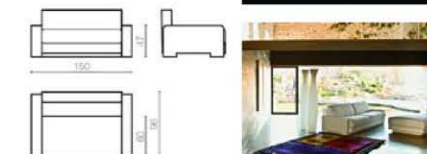

Bagno

Arredo Esterno

POLTRONA ONE 1 POSTI CON 2 BRACCIOLI
 design Marc Sadler
 dimensioni esterne 150 x 96 x 70 cm
 dimensioni seduta 120 x 60 x 41 cm
 sedute colore bianco
 tessuto Sun col. Nebbia

TAVOLINO LOULOU40
 design Raffaella Mangiarotti
 con piano in laminato (70 cm)
 colore bianco