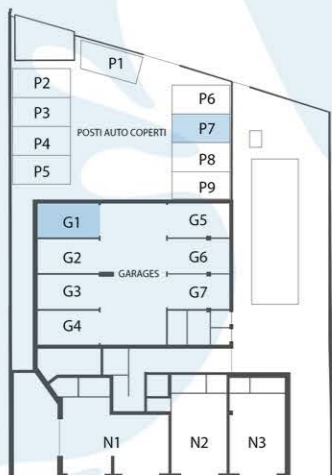

Arredo Esterno

POLTRONA ONE 1 POSTI CON 2 BRACCIOLI
 design Marc Sadler
 dimensioni esterne 150 x 96 x 70 cm
 dimensioni seduta 120 x 60 x 41 cm
 sedute colore bianco
 tessuto Sun col. Nebbia

TAVOLINO LOULOU40
 design Raffaella Mangiarotti
 con piano in laminato (70 cm)
 colore bianco

A2

slp commerciale: 121 mq circa

posti auto di proprietà: P7 - G1

Arredo

Cucina

Zona giorno

Zona notte

Bagno

Planimetria appartamento A2 - Piano primo

A3

slp commerciale: 123 mq circa

posti auto di proprietà: P4 - G5

Arredo

Cucina

Zona giorno

Zona notte

TAVOLINO LOULOU40
 design Raffaella Mangiarotti
 con piano in laminato (70 cm)
 colore bianco

A5

slp commerciale: 117 mq circa

posti auto di proprietà: P9 - G7

Arredo

Cucina

Zona giorno

Zona notte