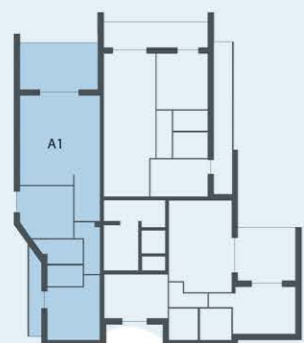

A1

slp commerciale: 137 mq circa

posti auto di proprietà: P8 - G4

Arredo

Cucina

Zona giorno

Zona notte

Bagno

Arredo Esterno

POLTRONA ONE 1 POSTI CON 2 BRACCIOLI
 design Marc Sadler
 dimensioni esterne 150 x 96 x 70 cm
 dimensioni seduta 120 x 60 x 41 cm
 sedute colore bianco
 tessuto Sun col. Nebbia

TAVOLINO LOULOU40
 design Raffaella Mangiarotti
 con piano in laminato (70 cm)
 colore bianco

Planimetria appartamento A5 - Piano secondo